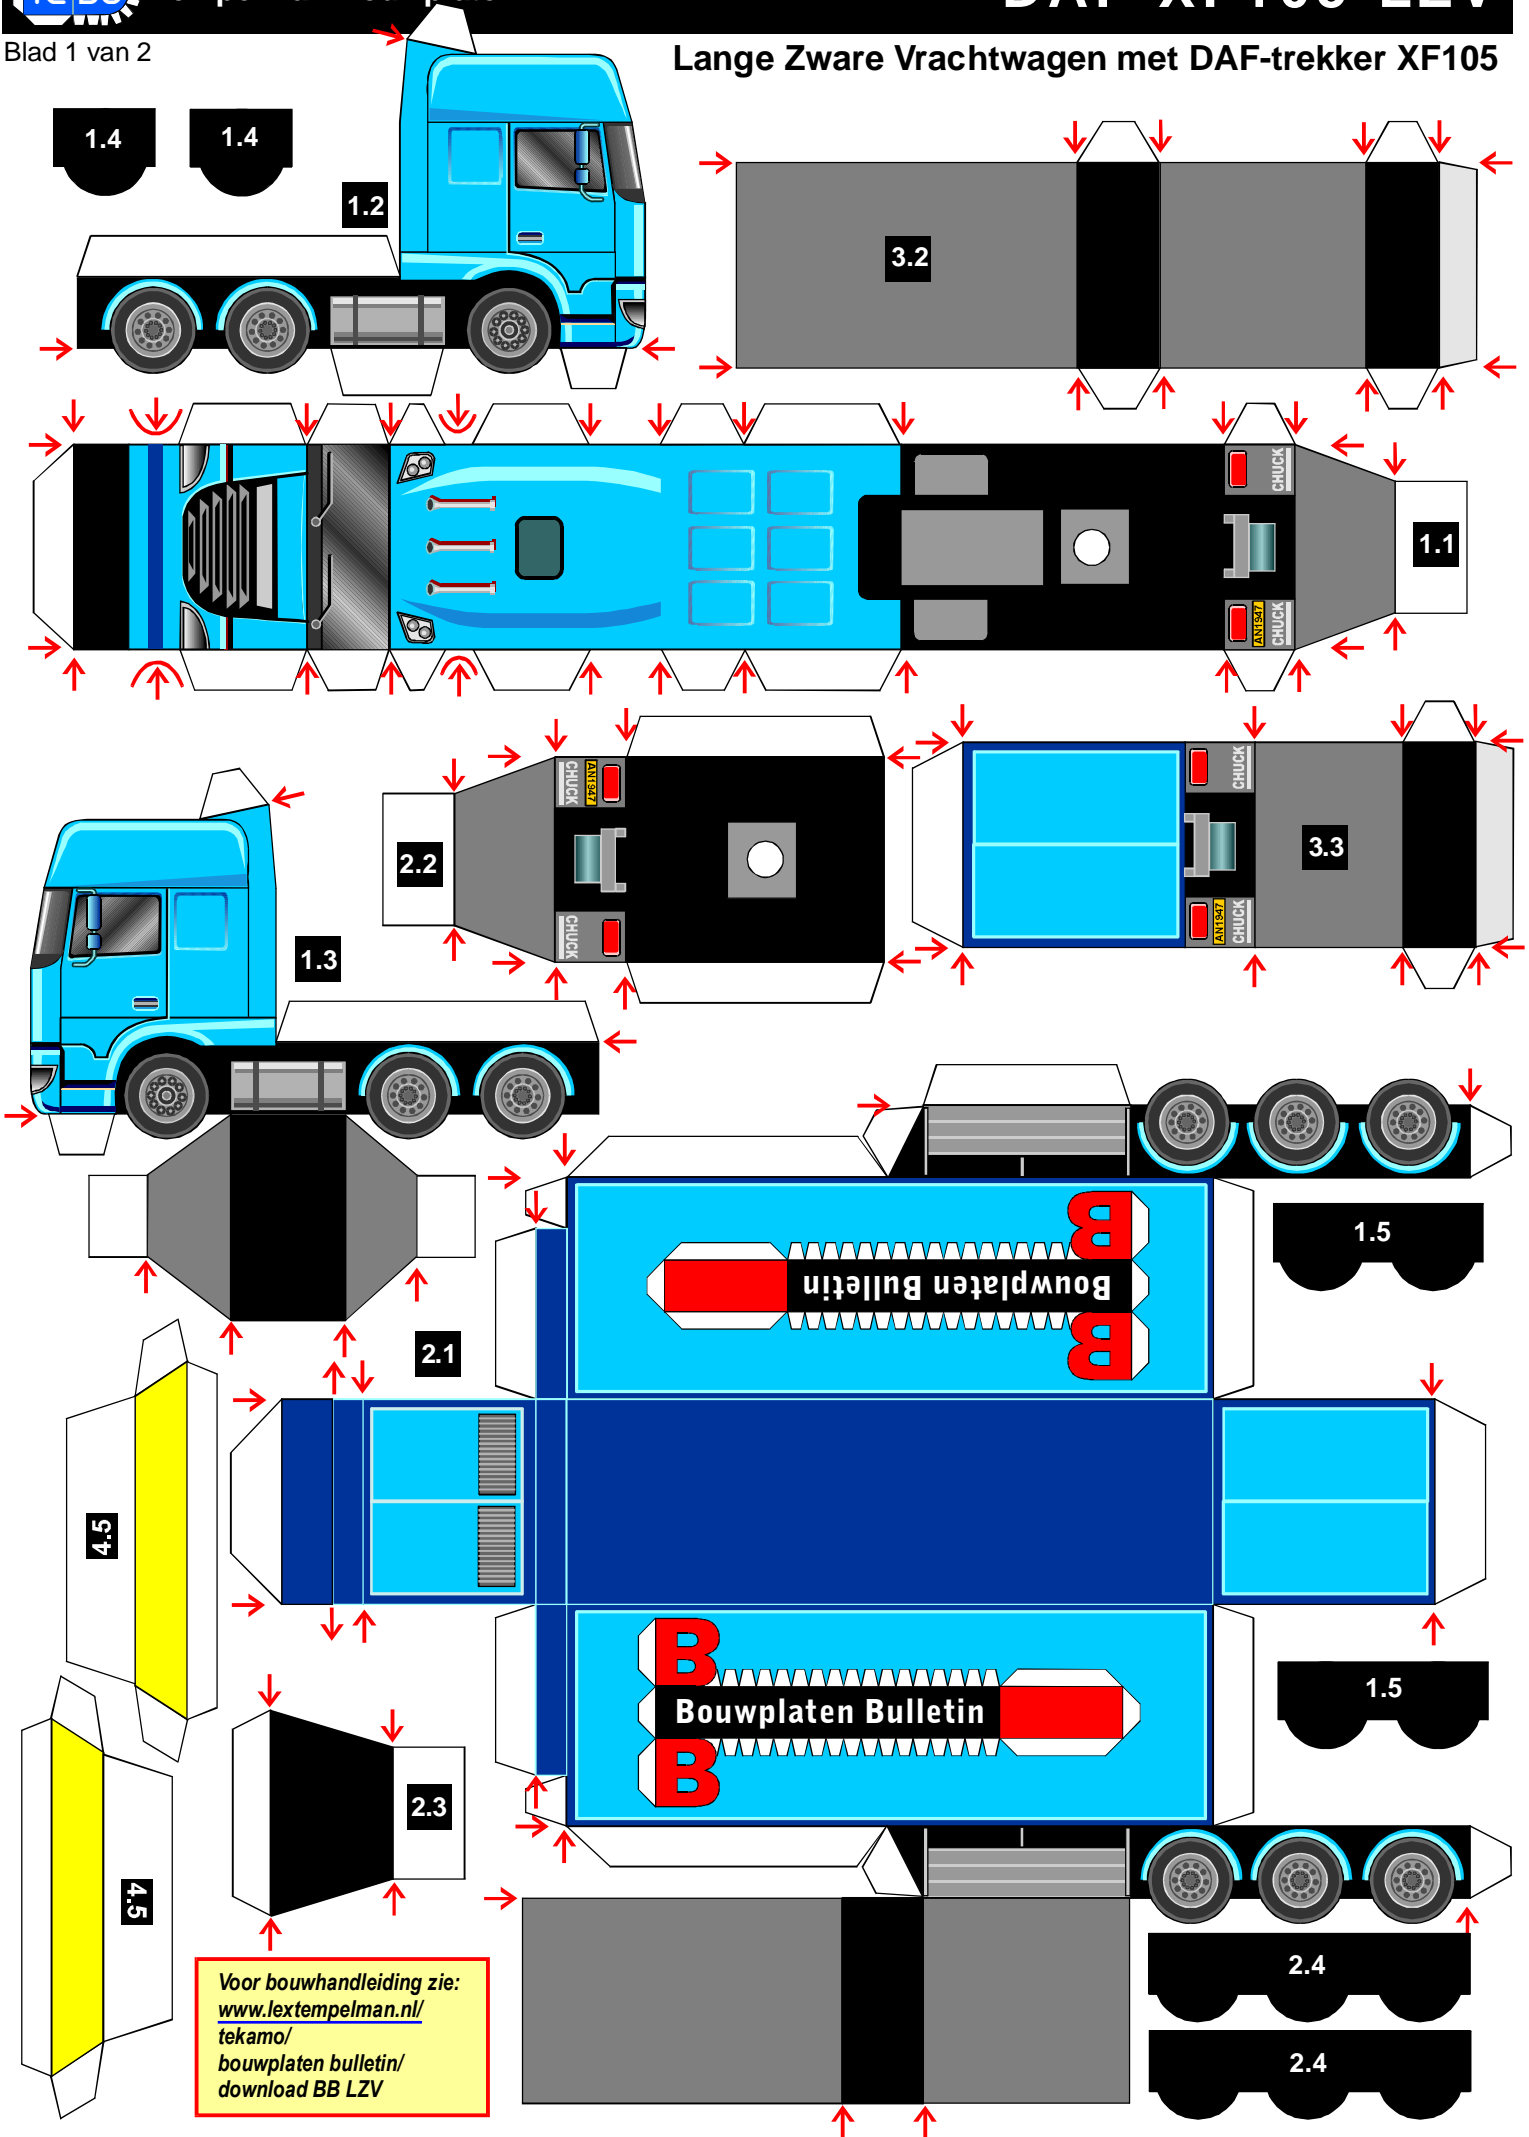

Lange Zware Vrachtwagen met DAF-trekker XF105

Voor bouwhandleiding zie:
www.lextempelman.nl/tekamo/bouwplaten_bulletin/download_BB_LZV