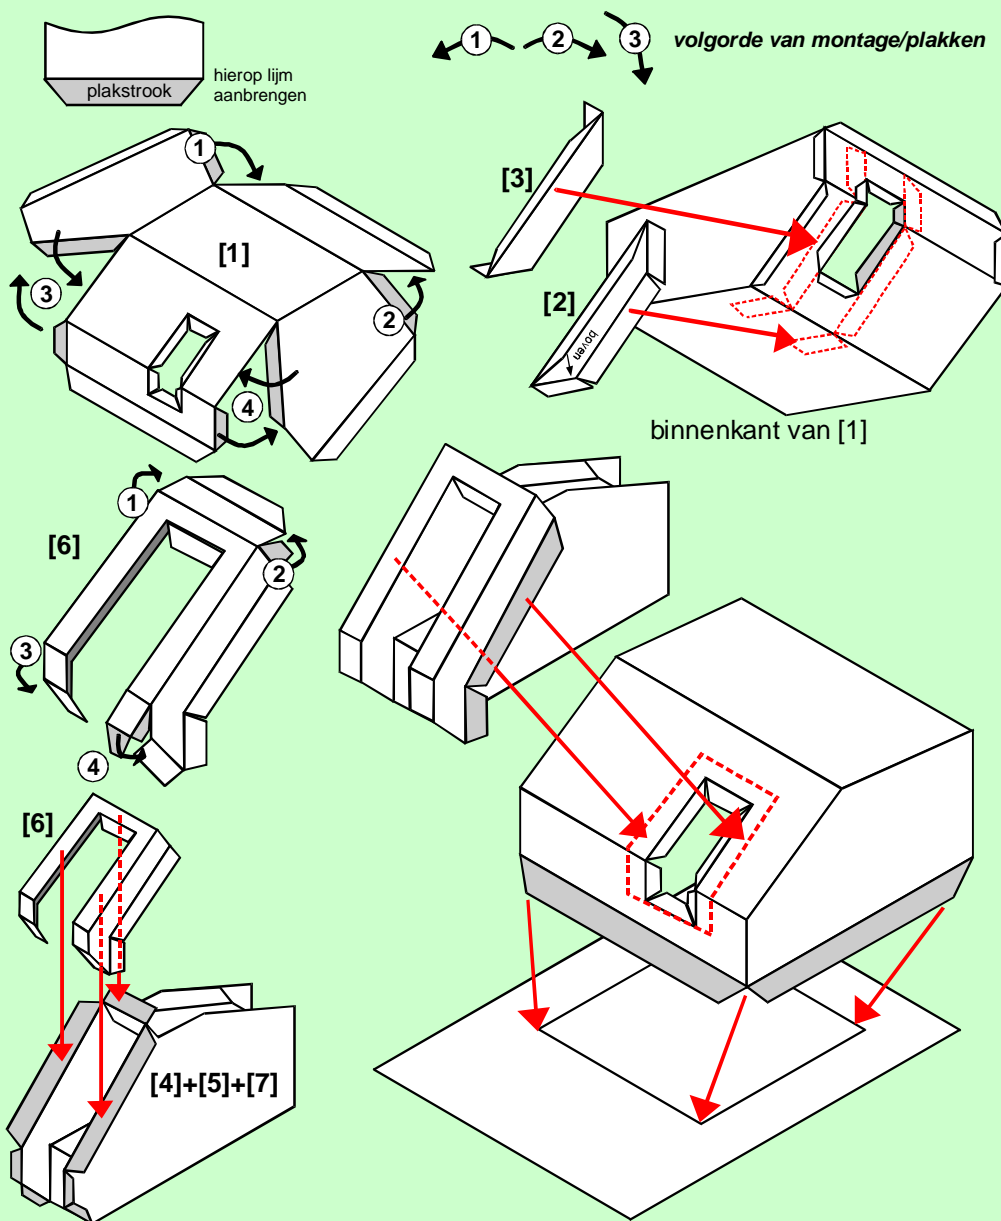

Historisch nederlands militair erfgoed

Betonnen schuilplaats voor infanteristen, gebouwd 1914-18

Groepsschuilplaats Type 1918-1

Schaal H0 (1:87)

Modelset GSP1918-1 / 187PLT

INHOUD

Eén A4-formaat kleur-laserprint
 200 grs papier
 Schuilplaats: BxDxH = 59 x 62 x 35 mm.
 Grondplaat: 95 x 125 mm

BENODIGDHEDEN

- schaar of (bij voorkeur) hobby-breekmes
- heldere hobby-lijm (niet op waterbasis)
- snijmat of dik karton om op te snijden
- liniaal

éérst rillen, daarna alles uitsnijden

rillen over de stippelijns langs lineaal of driehoek met bot (aardappelschil)mesje, dan vouwen