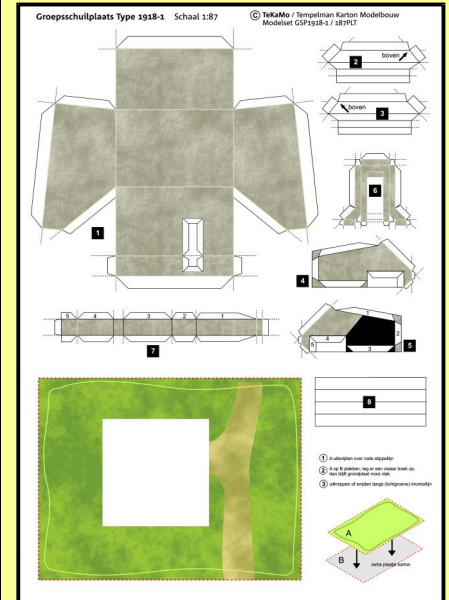

Historisch nederlands militair erfgoed

Betonnen schuilplaats voor infanteristen, gebouwd 1914-18

Groepsschuilplaats Type 1918-1

Schaal H0 (1:87)

Modelset GSP1918-1 / 187PLT

INHOUD

Eén A4-formaat kleur-laserprint
 200 grs papier
 Schuilplaats: BxDxH = 59 x 62 x 35 mm.
 Grondplaat: 95 x 125 mm

BENODIGDHEDEN

- schaar of (bij voorkeur) hobby-breekmes
- heldere hobby-lijm (niet op waterbasis)
- snijmat of dik karton om op te snijden
- liniaal

éérst rillen, daarna alles uitsnijden

rillen over de stippelijns langs lineaal of driehoek met bot (aardappelschil)mesje, dan vouwen